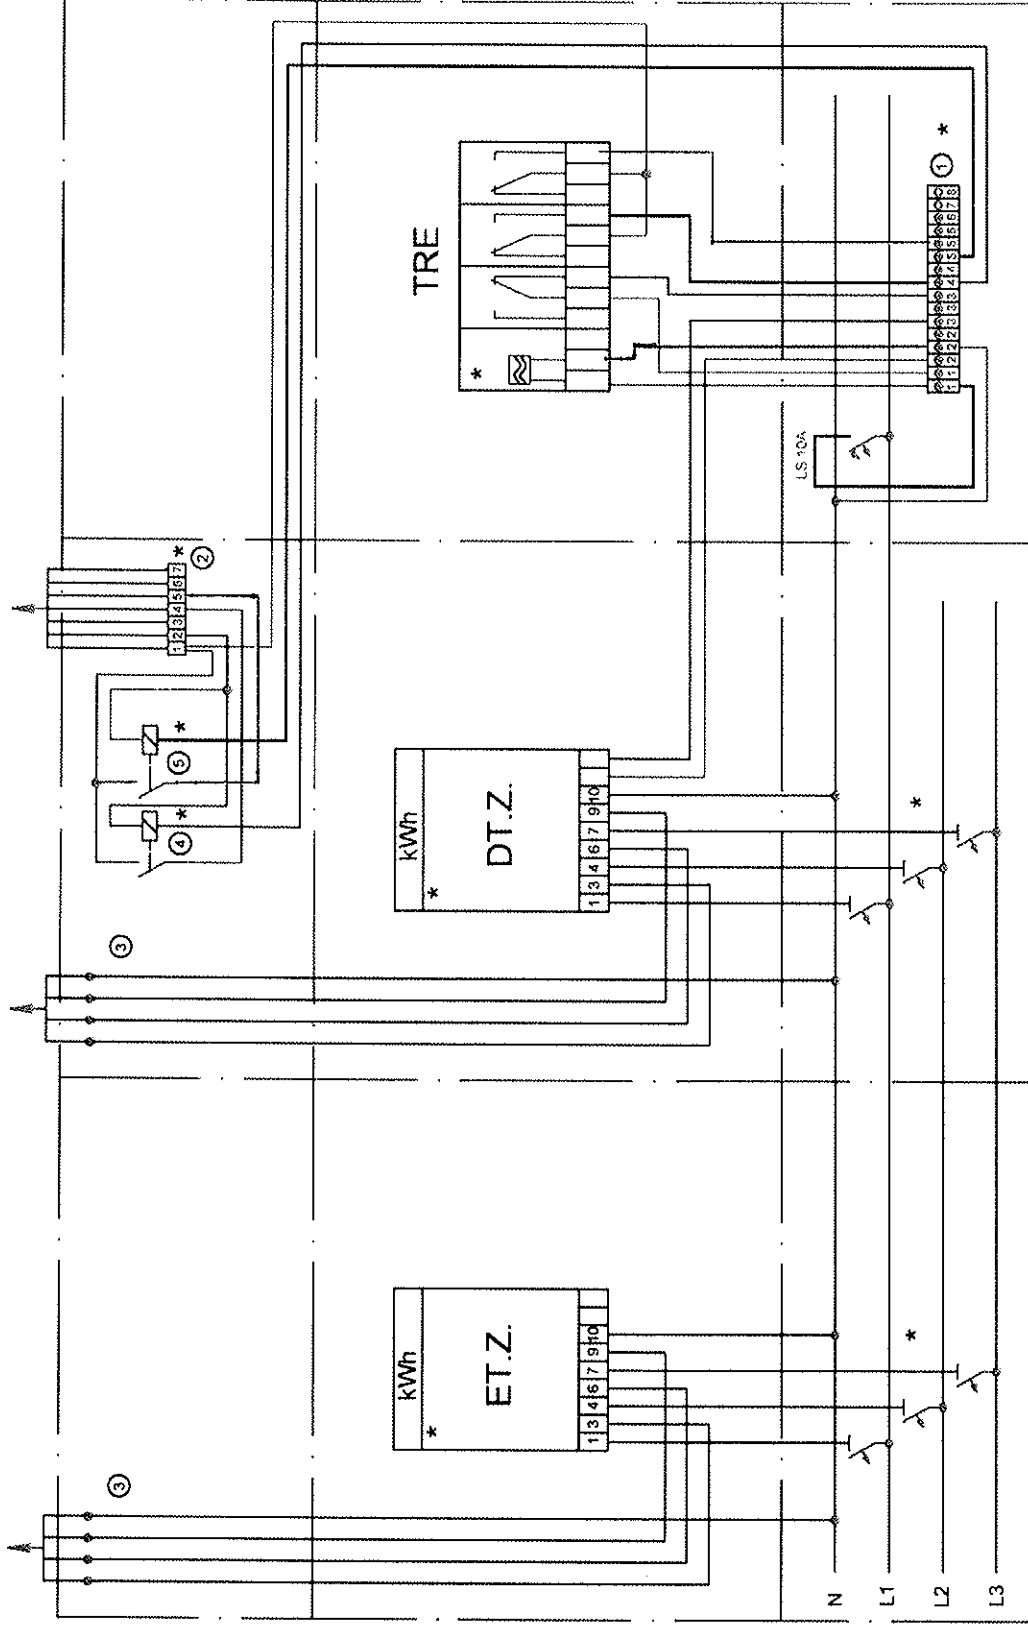

Stromkreisverteiler
sonstiger Haushaltsbedarf

Stromkreisverteiler
Wärmespeicher-Raumheizung und Zweikreis-
Warmwasserspeicher ab 80l (ZWWWS)

* plumbierbar

TAB 2007 10.2.3/10.2.4
mit Hinweisen zur TAB 2007

11.2007

S2

Beispiel für die Klemmen und Geräteanordnung im Zählerschrank
bei Wärmespeicher-Raumheizung, Warmwasserbereitung
und sonstigem Haushaltsbedarf

SÜC