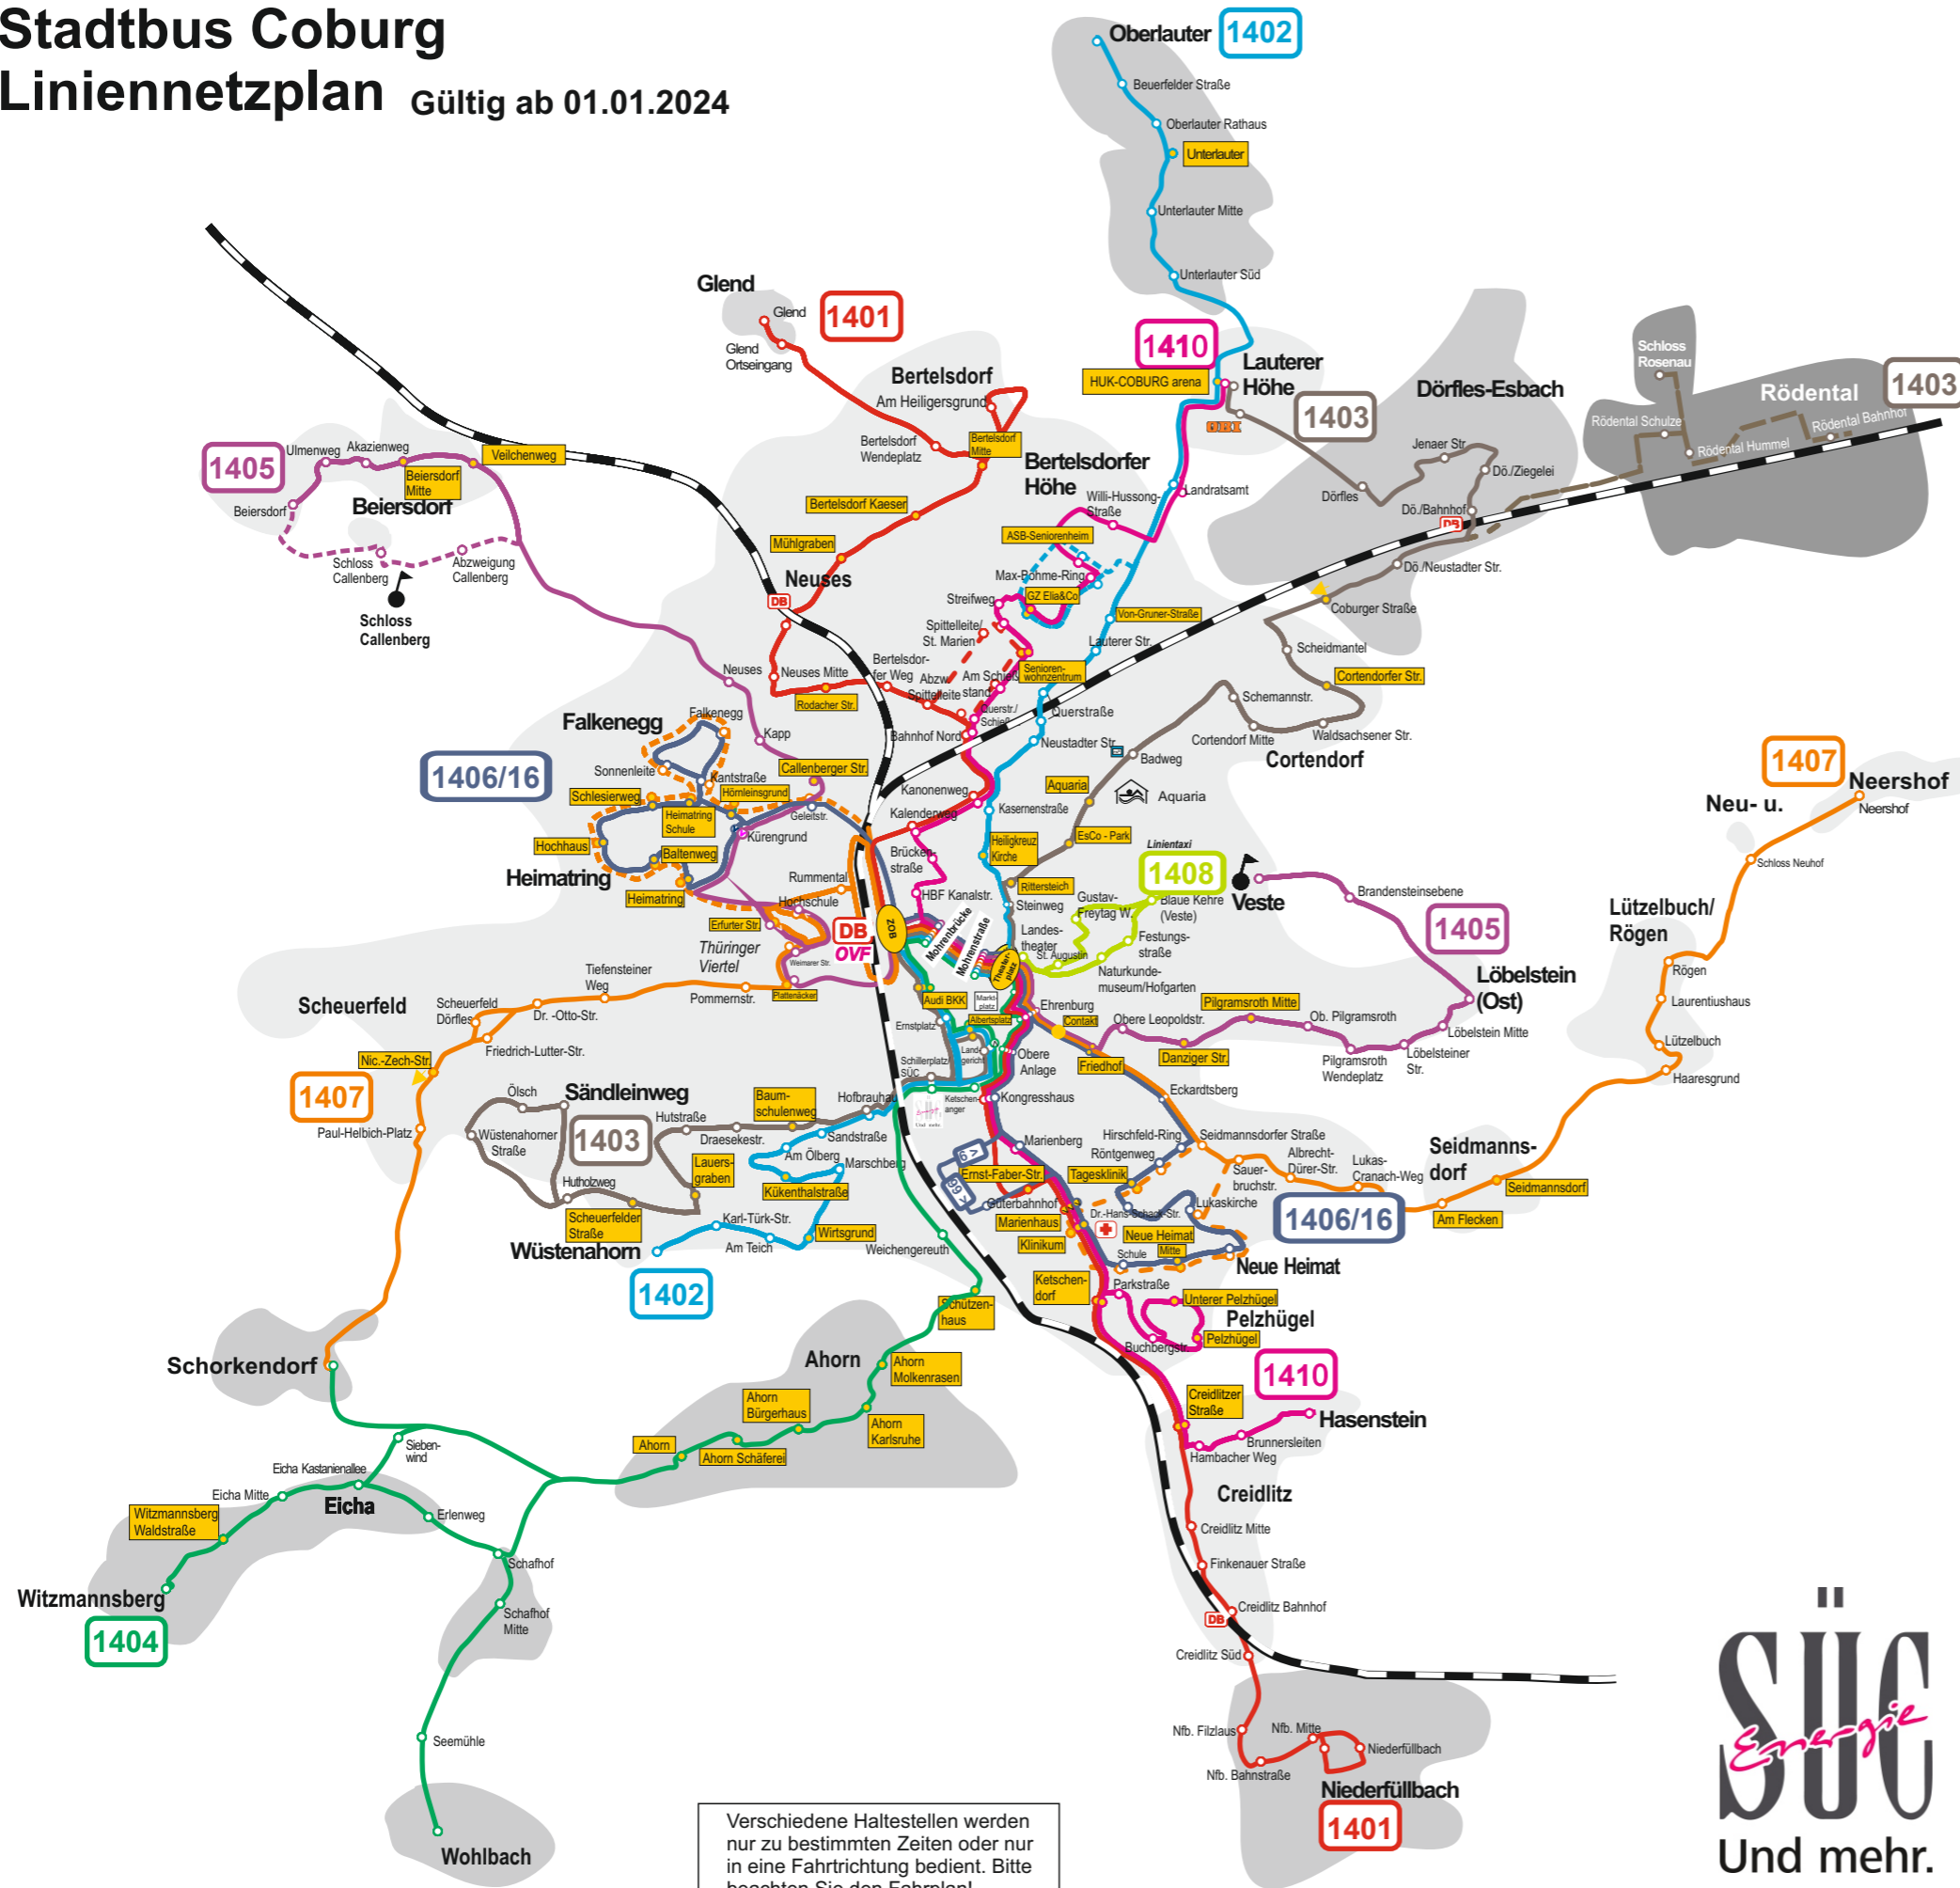

Stadtbus Coburg Linienetzplan

Gültig ab 01.01.2024

Verschiedene Haltestellen werden nur zu bestimmten Zeiten oder nur in eine Fahrtrichtung bedient. Bitte beachten Sie den Fahrplan!

INNENSTADTAUSSCHNITT

Tagesklinik • barrierefreie Haltestellen

Linienführung

- 1401** Bertelsdorf (Glend) - Neuses - Rodacher Str. - Bahnhof ZOB - Mohrenstraße - Theaterplatz - Kongresshaus - Klinikum - Creidnitz - Niederfüllbach
- 1410** Lauterer Höhe - Bertelsdorfer Höhe - Rodacher Str. - HBF Kanalstraße - Mohrenstraße - Theaterplatz - Kongresshaus - Klinikum - Pelzhügel - Creidnitz/Hasenstein
- 1402** Oberlauter - Lauterer Höhe - Landratsamt - Neustadter Straße - Kasernenstraße - Theaterplatz - Bahnhof ZOB - Am Ölberg - Wüstenahorn
- 1403** Rödentel - Dörfles-Esbach - Cortendorf - Aquaria - Theaterplatz - Bahnhof ZOB - Hutstraße - Lauersgraben - Scheuerfelder Straße - Sändleinweg/Scheuerfeld
- 1404** Theaterplatz - Obere Anlage - Ketschenanger - Ahorn - Schorkendorf - Eicha - Witzmannsberg - Schafhof - Wohlbach - Ahorn - Bahnhof ZOB - Theaterplatz
- 1405** Beiersdorf - Neuses - Thüringer Viertel - Bahnhof ZOB - Mohrenstraße - Theaterplatz - Friedhof - Pilgramsroth - Löbelstein - Flugplatz - Veste
- 1406** Heimating - Falkenegg - Bahnhof ZOB - Mohrenstraße - Theaterplatz - Friedhof - Hirschfeld-Ring - Neue Heimat - Klinikum - Güterbahnhof - Kongresshaus - Theaterplatz
- 1406/16** Heimating - Falkenegg - Bahnhof ZOB - Mohrenstraße - Theaterplatz - Obere Anlage - Kongresshaus - Güterbahnhof - Klinikum - Neue Heimat - Hirschfeld-Ring - Theaterplatz
- 1406** Neershof - Rögen - Lützelbuch - Seidmannsdorf - Hirschfeld-Ring - Friedhof - Theaterplatz - Bahnhof ZOB - Thüringer Viertel - Scheuerfeld - Schorkendorf
- 1406** Freizeitnetz-Linie: Über Neue Heimat und Klinikum
Über Heimating/Falkenegg
- 1408** Theaterplatz (Haltestelle Landestheater) - Naturkundemuseum - Blaue Kehre (wird von einem Anruf-Linientaxi bedient)