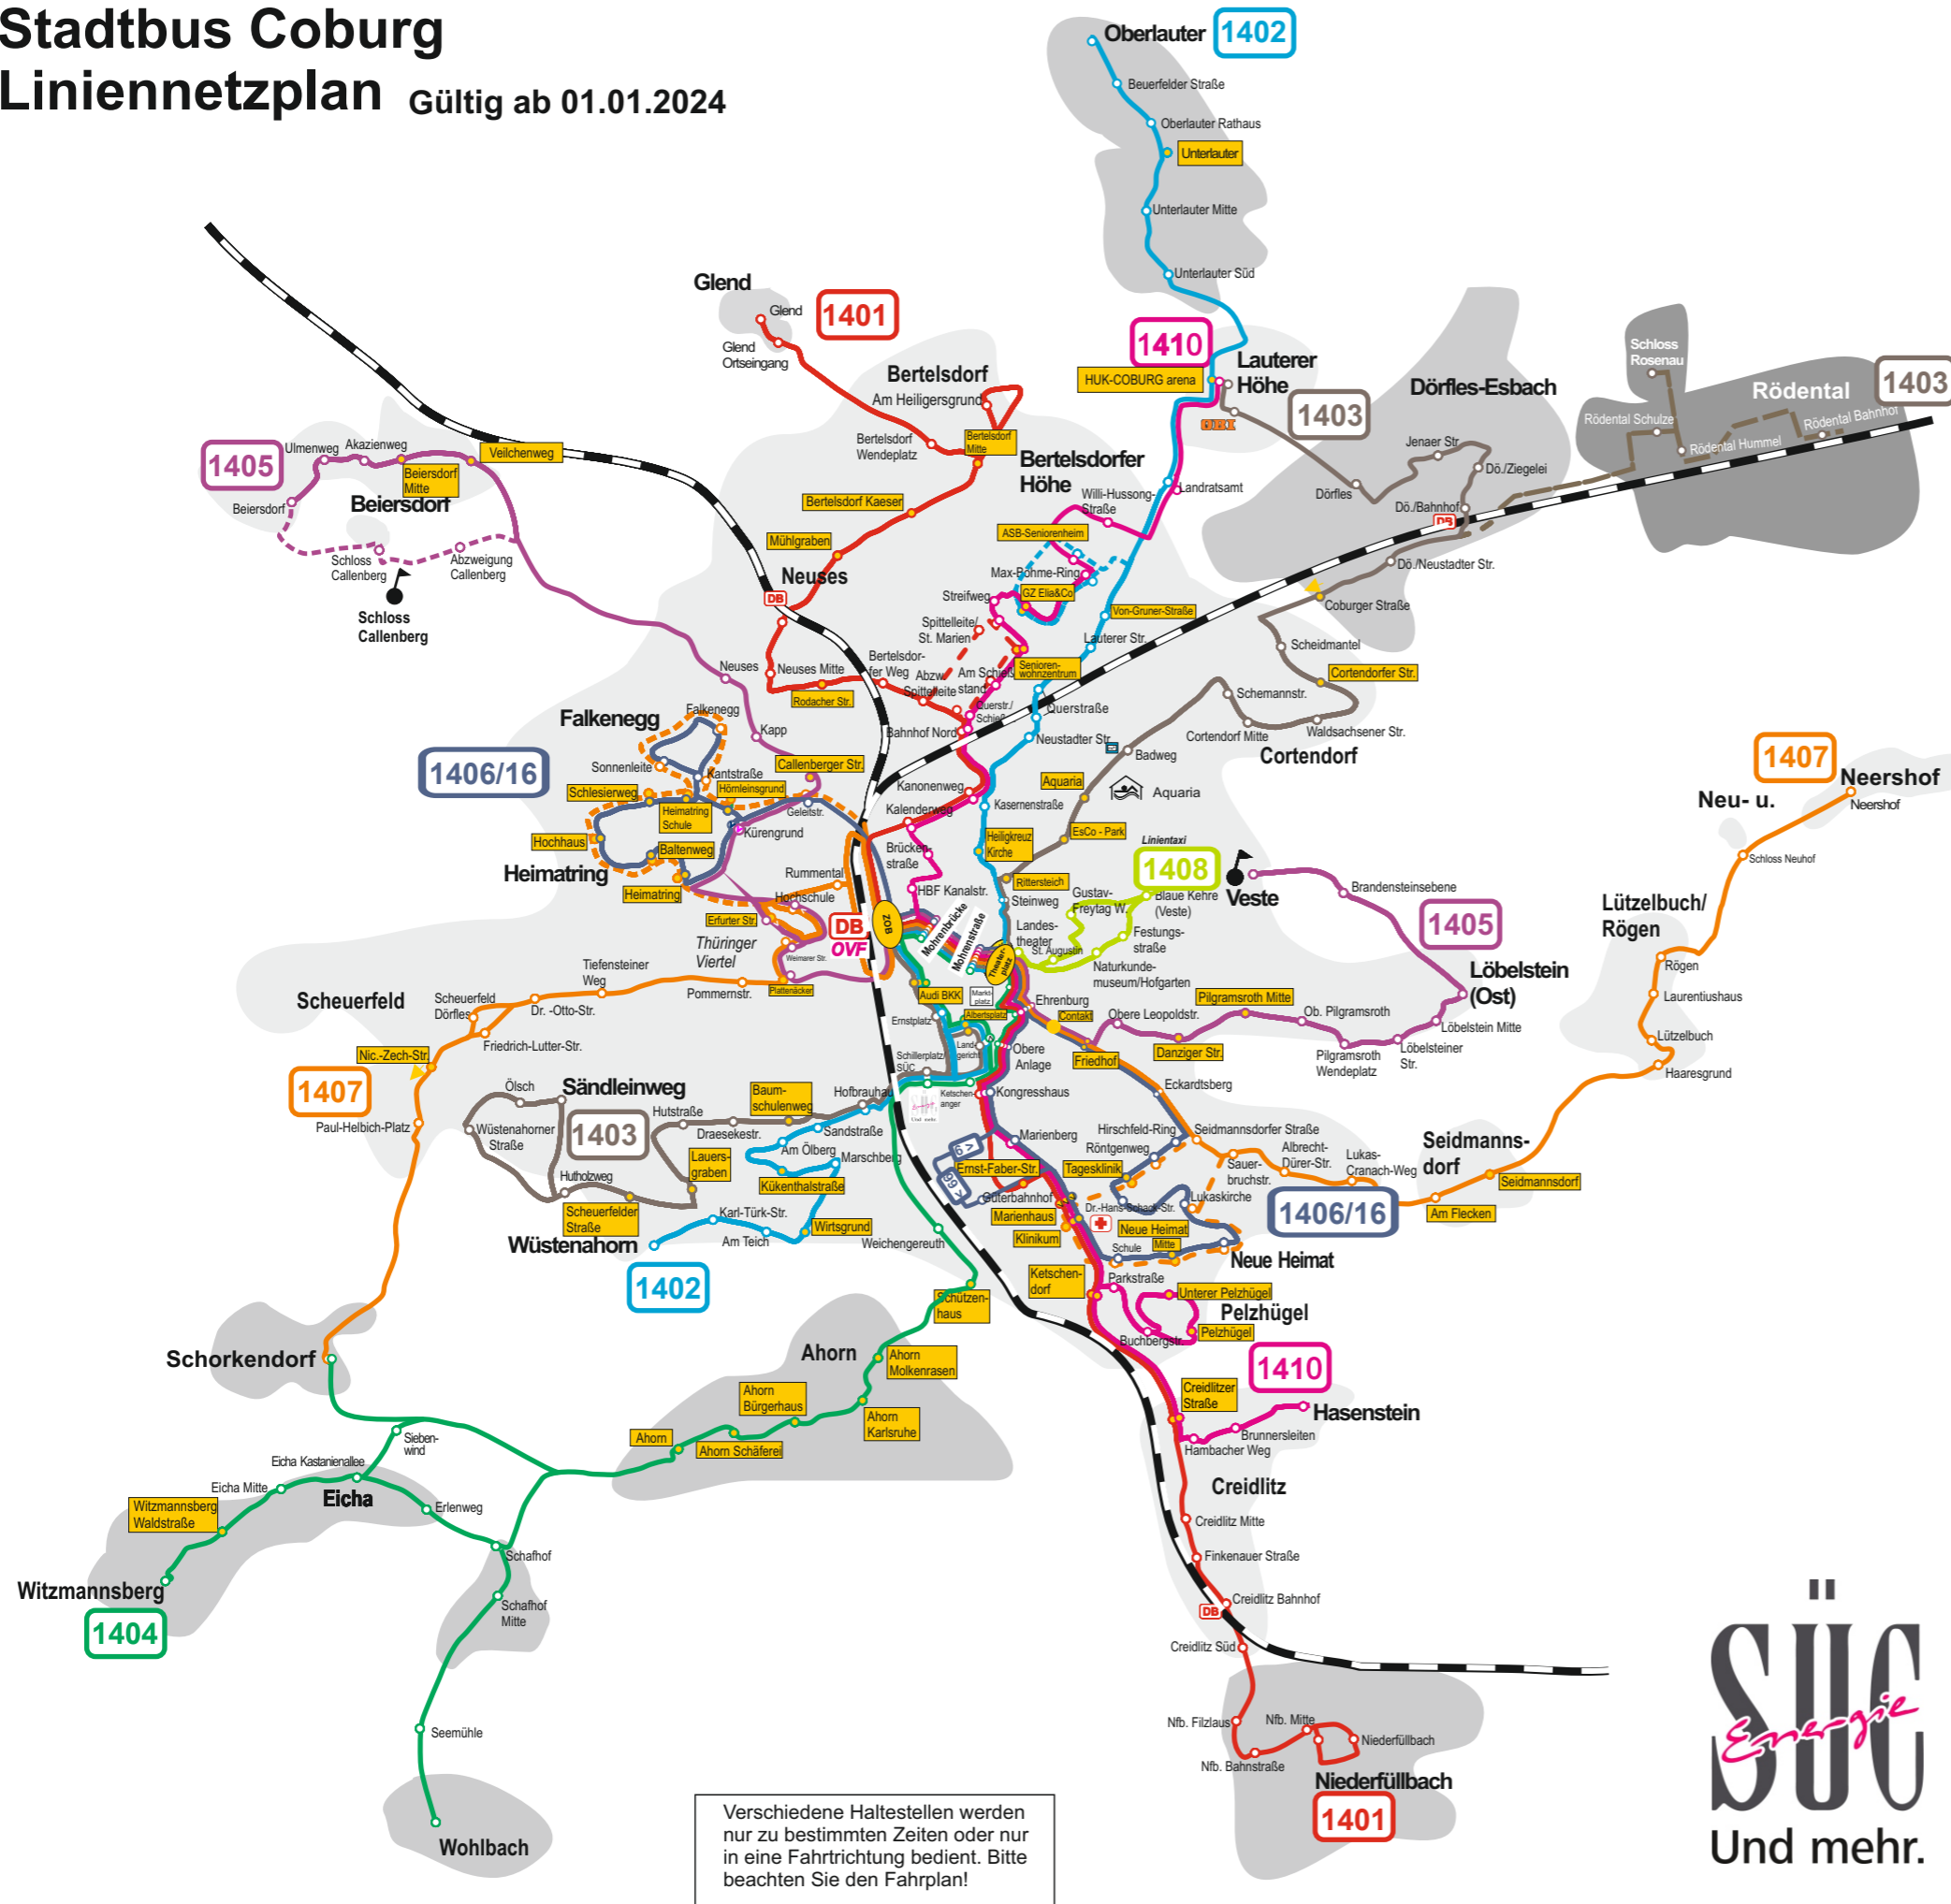

Stadtbus Coburg Linienetzplan

Gültig ab 01.01.2024

Verschiedene Haltestellen werden nur zu bestimmten Zeiten oder nur in eine Fahrtrichtung bedient. Bitte beachten Sie den Fahrplan!

INNENSTADTAUSSCHNITT

Tagesklinik • barrierefreie Haltestellen

Linienführung

- 1401 Bertelsdorf (Glend) - Neuses - Rodacher Str. - Bahnhof ZOB - Mohrenstraße - Theaterplatz - Kongresshaus - Klinikum - Creidlitz - Niederfüllbach
- 1410 Lauterer Höhe - Bertelsdorfer Höhe - Rodacher Str. - HBF Kanalstraße - Mohrenstraße - Theaterplatz - Kongresshaus - Klinikum - Pelzhügel - Creidlitz/Hasenstein
- 1402 Oberlauter - Lauterer Höhe - Landratsamt - Neustadter Straße - Kasernenstraße - Theaterplatz - Bahnhof ZOB - Am Ölberg - Wüstenahorn
- 1403 Rödentel - Dörfles-Esbach - Cortendorf - Aquaria - Theaterplatz - Bahnhof ZOB - Hutstraße - Lauersgraben - Scheuerfelder Straße - Sändleinweg/Scheuerfeld
- 1404 Theaterplatz - Obere Anlage - Ketschenanger - Ahorn - Schorkendorf - Eicha - Witzmannsberg - Schafhof - Wohlbach - Ahorn - Bahnhof ZOB - Theaterplatz
- 1405 Beiersdorf - Neuses - Thüringer Viertel - Bahnhof ZOB - Mohrenstraße - Theaterplatz - Friedhof - Pilgramsroth - Löbelstein - Flugplatz - Veste
- 1406 Heimating - Falkenegg - Bahnhof ZOB - Mohrenstraße - Theaterplatz - Friedhof - Hirschfeld-Ring - Neue Heimat - Klinikum - Güterbahnhof - Kongresshaus - Theaterplatz
- 1416 Heimating - Falkenegg - Bahnhof ZOB - Mohrenstraße - Theaterplatz - Obere Anlage - Kongresshaus - Güterbahnhof - Klinikum - Neue Heimat - Hirschfeld-Ring - Theaterplatz
- 1407 Neershof - Rögen - Lützelbuch - Seidmannsdorf - Hirschfeld-Ring - Friedhof - Theaterplatz - Bahnhof ZOB - Thüringer Viertel - Scheuerfeld - Schorkendorf
- 1407 Freizeitnetz-Linie: Über Neue Heimat und Klinikum
Über Heimating/Falkenegg
- 1408 Theaterplatz (Haltestelle Landestheater) - Naturkundemuseum - Blaue Kehre (wird von einem Anruf-Linientaxi bedient)